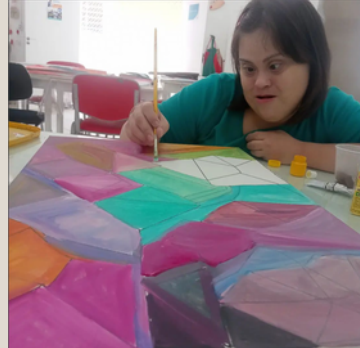

Ateliê de arte
**THOMAZ
PERINA**
Boletim 01-2024

O Ateliê de Arte Thomaz Perina é um espaço da FSDown, onde pessoas que gostam de arte se encontram para criar e compartilhar processos de criação.

Para que serve o Ateliê na FSDown?